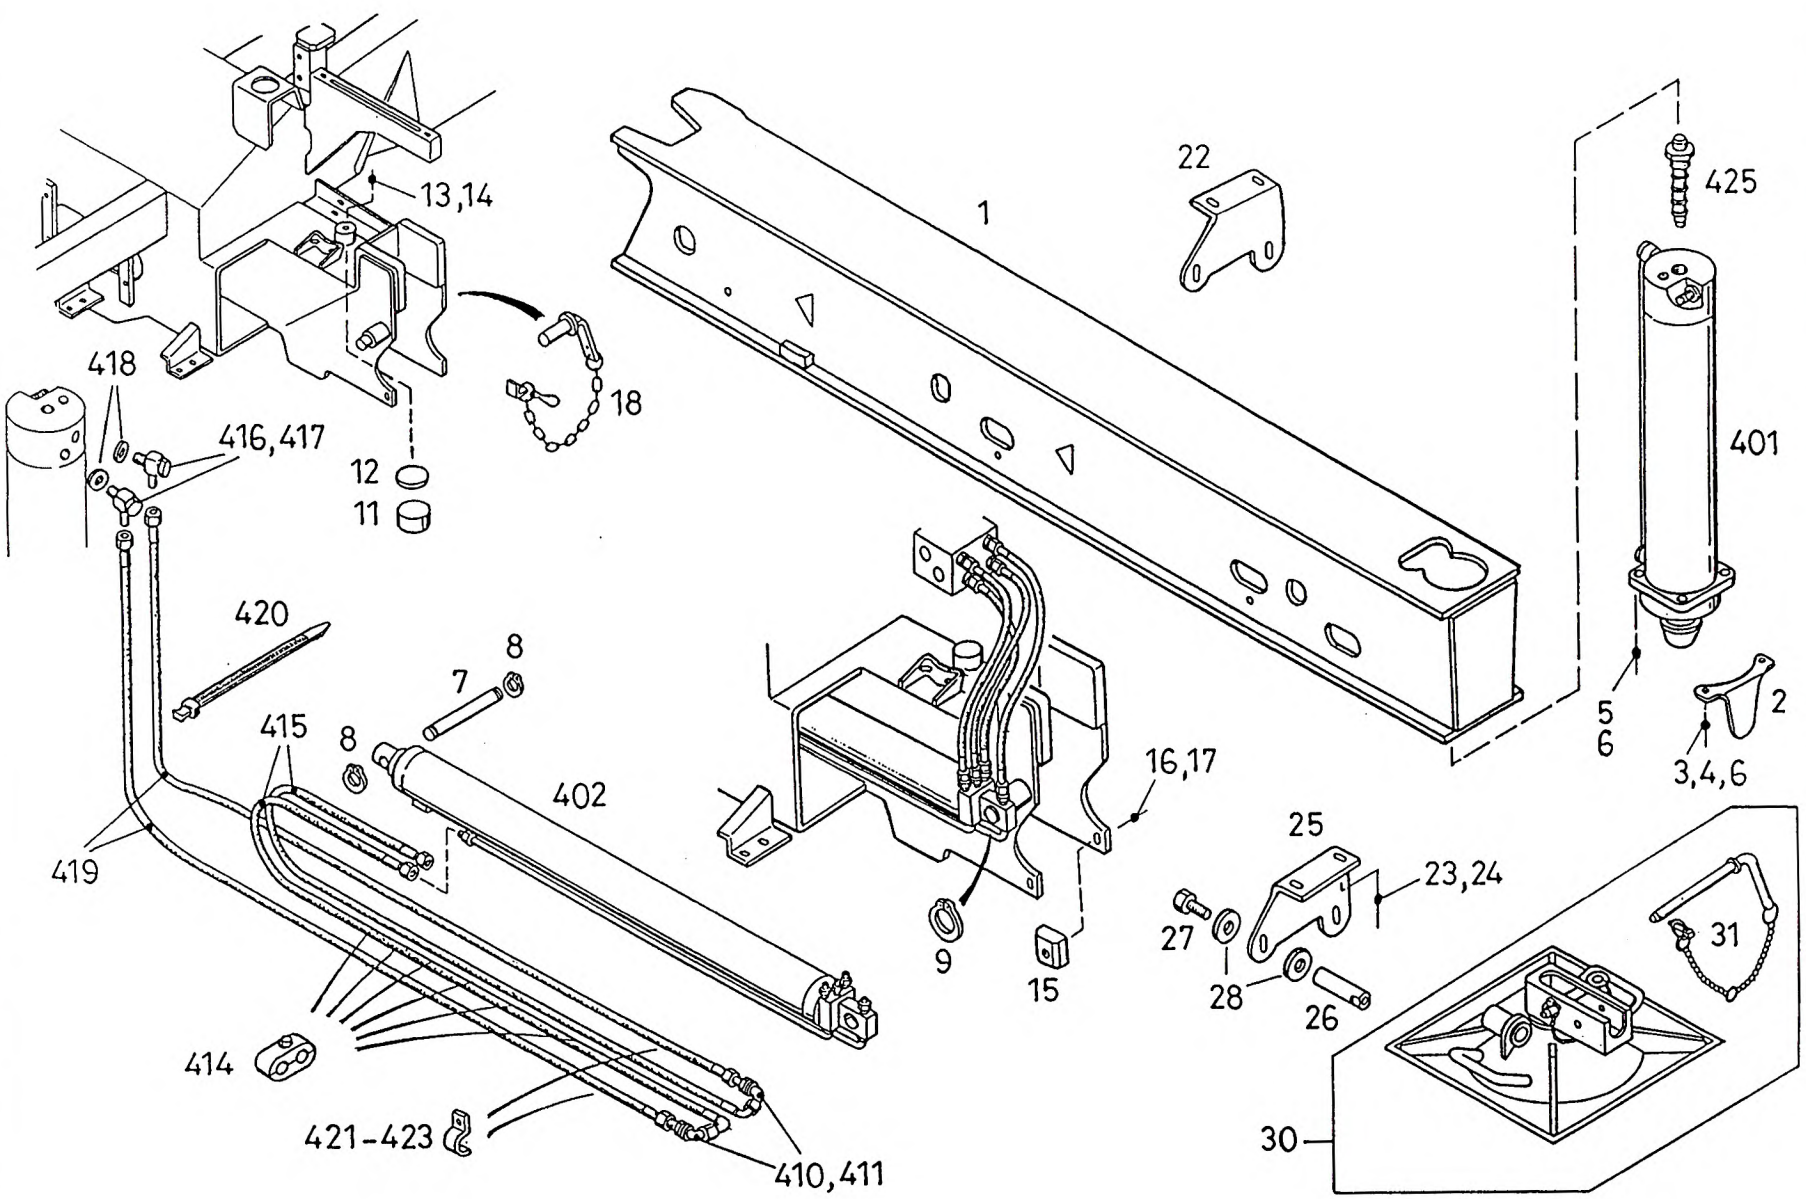

Figure  
Bild  
Figure

7738197

0102-01

SHORING ASSY FRONT  
ABSTÜTZUNG KPL VORNE  
ETAYAGE CPL AV

997-077-38197

**FAUN**  
GmbH